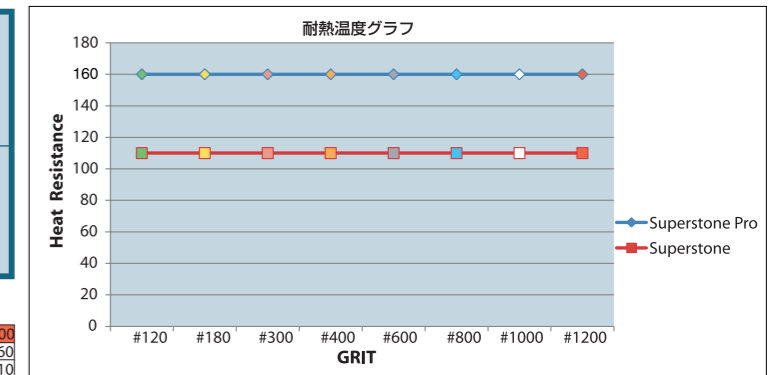

(注) ※印は標準在庫品です。
※in stock items

AAA Superstone Pro

丸棒タイプ (標準長)

Round Rod Type (Standard Length)

Dimensions (D)×(L) 寸法 (外径)×(長さ)	Emerald エメラルド #120相当	Gold ゴールド #220相当	Light Brown 薄茶 #320相当	Orange オレンジ #400相当	Black 黒 #600相当	Blue 青 #800相当	White 白 #1000相当	Red 赤 #1200相当
φ2.0 × 50 mm	SEDP 2S	SGDP 2S	SLDP 2S	SODP 2S	SPDP 2S	SBDP 2S	SWDP 2S	SRDP 2S
φ2.0 × 100 mm	SEDP 2M	SGDP 2M	SLDP 2M	SODP 2M	SPDP 2M	SBDP 2M	SWDP 2M	SRDP 2M
φ2.34 × 50 mm	SEDP 2.3S	SGDP 2.3S	SLDP 2.3S	SODP 2.3S	SPDP 2.3S	SBDP 2.3S	SWDP 2.3S	SRDP 2.3S
φ2.34 × 100 mm	SEDP 2.3M	SGDP 2.3M	SLDP 2.3M	SODP 2.3M	SPDP 2.3M	SBDP 2.3M	SWDP 2.3M	SRDP 2.3M
※φ3.0 × 50 mm	SEDP 3S	SGDP 3S	SLDP 3S	SODP 3S	SPDP 3S	SBDP 3S	SWDP 3S	SRDP 3S
※φ3.0 × 100 mm	SEDP 3M	SGDP 3M	SLDP 3M	SODP 3M	SPDP 3M	SBDP 3M	SWDP 3M	SRDP 3M
※φ3.0 × 150 mm	SEDP 3L	SGDP 3L	SLDP 3L	SODP 3L	SPDP 3L	SBDP 3L	SWDP 3L	SRDP 3L

(注) ※印は標準在庫品です。
※in stock items

Features 特長①~⑤	Improved Grinding Performance	High Heat-resistance Ability
	① 研磨性能アップ	② 耐熱性能アップ
High Quality Surface ③ 高品質な面	High Polishing Efficiency	Clogging Free
	④ 研磨効率アップ	⑤ 目詰まりなし

耐熱温度グラフ

	120	180	300	400	600	800	1000	1200
Superstone Pro	160	160	160	160	160	160	160	160
Superstone	110	110	110	110	110	110	110	110

販売元

AAA 株式会社 スリーエー産業

URL : <http://www.3a-sangyo.co.jp/>

本社 : 〒130-0021 東京都墨田区緑3-21-6
TEL.03-3635-5151(代表) FAX.03-3635-5150

大阪支店 : 〒550-0005 大阪市西区西本町1-13-38 新興産ビル
TEL.06-6538-2885(代表) FAX.06-6532-2098

広島営業所・九州営業所

代理店